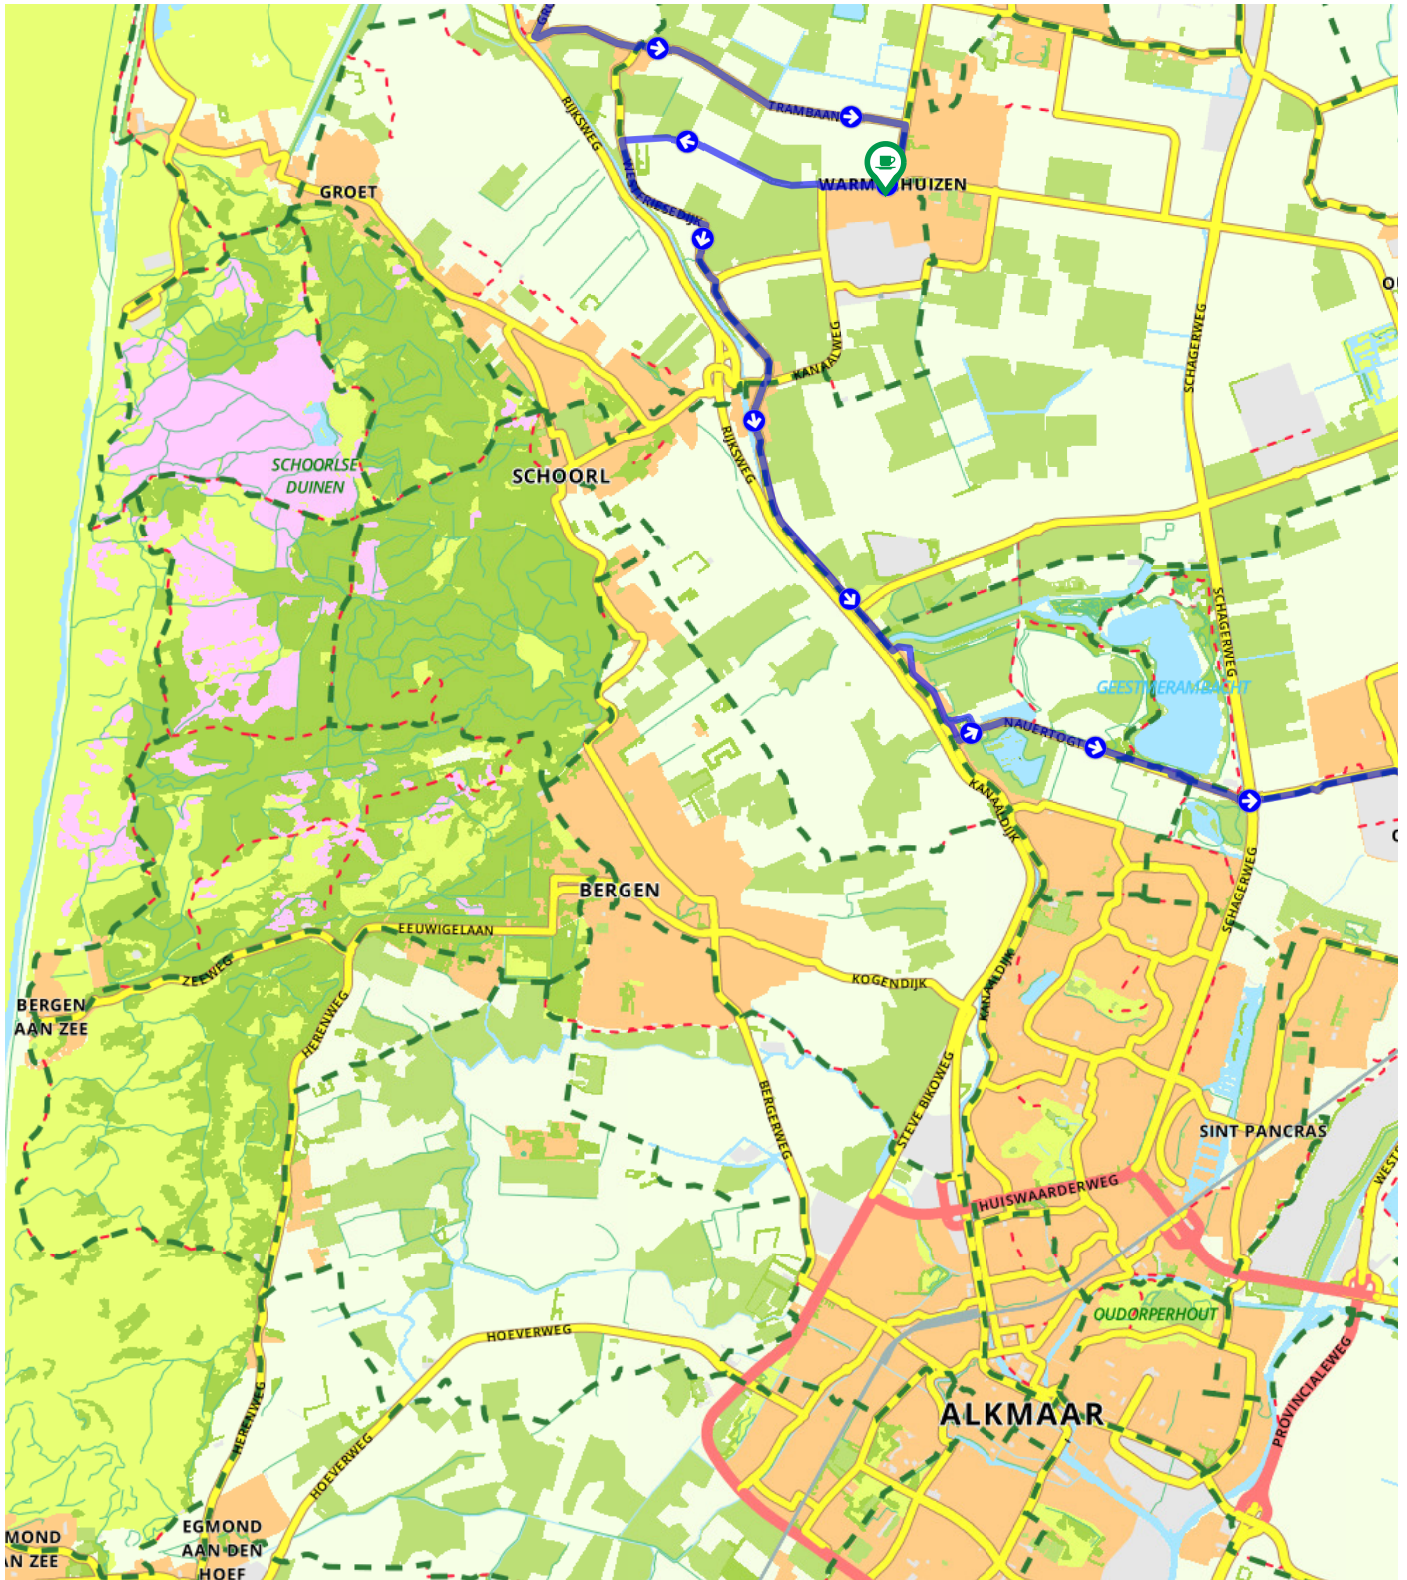

2023 Tour de Soes 122km

Nederland | Noord-Holland | Schagen | 126.06 km (Ongeveer 07:24 u) | Fietsroute 4054589

2023 Tour de Soes 122km

Nederland | Noord-Holland | Schagen | 126.06 km (Ongeveer 07:24 u) | Fietsroute 4054589

Routebeschrijving

#	Beschrijving	Afstand
	Bolletjescafé de Klok (Stationsstraat , 1749 EH, Warmenhuizen, Noord-Holland, Nederland)	0.00 km
	Volg de weg 7 m	0.01 km
	Ga rechtsaf en volg deze weg 535 m	0.54 km
	Ga rechtsaf en volg deze weg 43 m	0.58 km
	Volg de weg 162 m	2.29 km
	Ga linksaf en volg deze weg 2.2 km	4.48 km
	Volg de weg 389 m	4.87 km
	Ga rechtsaf en volg deze weg 23 m	4.89 km
	Ga linksaf en volg deze weg 2.6 km	7.51 km
	Ga linksaf en volg deze weg 162 m	7.67 km
	Ga rechtsaf en volg deze weg 902 m	8.57 km
	Ga linksaf en volg deze weg 155 m	8.73 km
	Ga linksaf en volg deze weg 329 m	9.05 km
	Ga linksaf en volg deze weg 1.6 km	10.70 km
	Ga rechtsaf en volg deze weg 564 m	11.26 km
	Ga rechtsaf en volg deze weg 17 m	11.28 km
	Ga rechtsaf en volg deze weg 175 m	11.45 km
	Ga rechtsaf en volg deze weg 180 m	11.63 km
	Ga linksaf en volg deze weg 450 m	12.08 km

Pauzeplaatsen

-  **Bolletjescafé de Klok**
Stationsstraat 24
1749 EH Warmenhuizen
<https://bolletjescafedeklok.nl>
Kooplieden en tuinders konden vanaf 1921, na een dag hard werken, een warme kop koffie of een koud glas bier komen drinken in het nieuwe Veilingkoffiehuis De Klok. In 1988, nadat de Warmenhuizener Wielrenner Steven Rooks de Bolletjestrui in de Tour de France had gewonnen, veranderde de naam in Bolletjescafé de Klok. De Bolletjes sieren nu nog steeds op de gevel. Een superstek voor fietsers dus, maar ook wandelaars krijgen hier een warm welkom! Fiets hiervandaan naar Groet en de Schoorlse Duinen, of ontdek oude dorpjes als Tuitjenhorn. Geniet!